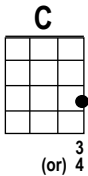

# BLOWIN' IN THE WIND

By Bob Dylan in 1962

**KEY: G**  
**4/4 TIME**

**GROOVES:**  
**SHUFFLE: 140-185**  
**ROCK: 125**  
(Dylan has played both)

Starting Note:

**INTRO:** G//// ////

**VERSE 1:** G//// C//// G//// //// //// C//// G//// //// Yes, 'n

G//// C//// G//// //// //// C//// D//// //// Yes, 'n

G//// C//// G//// //// //// C//// D//// //// The

**CHORUS 3 & END:** C//// D//// G//// C////

C//// D//// G//// //// C//// D//// G//// C/ / / / The  
(hum the melody)