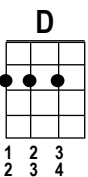

# BLOWIN' IN THE WIND

By Bob Dylan in 1962

**KEY: G**  
**4/4 TIME**

**GROOVES:**  
**SHUFFLE: 140-185**  
**ROCK: 125**  
(Dylan has played both)

Starting Note:

**INTRO:** G//// ////

**VERSE 1:** G//// C//// G//// //// //// C//// G//// //// Yes, 'n

G//// C//// G//// //// //// C//// D//// //// Yes, 'n

G//// C//// G//// //// //// C//// D//// //// The

**CHORUS 3 & END:** C//// D//// G//// C////

C//// D//// G//// //// C//// D//// G//// C/ / / / The  
(hum the melody)