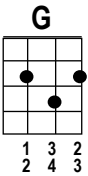

# BLOWIN' IN THE WIND

By Bob Dylan in 1962

**KEY: G**  
**4/4 TIME**

**GROOVES:**  
**SHUFFLE: 140-185**  
**ROCK: 125**  
(Dylan has played both)

Starting Note:

**INTRO:** G//// ////

**VERSE 1:** G//// C//// G//// //// //// C//// G//// //// Yes, 'n

G//// C//// G//// //// //// C//// D//// //// Yes, 'n

G//// C//// G//// //// //// C//// D//// //// The

**CHORUS 3 & END:** C//// D//// G//// C////

C//// D//// G//// //// C//// D//// G//// C/ / / / The  
(hum the melody)